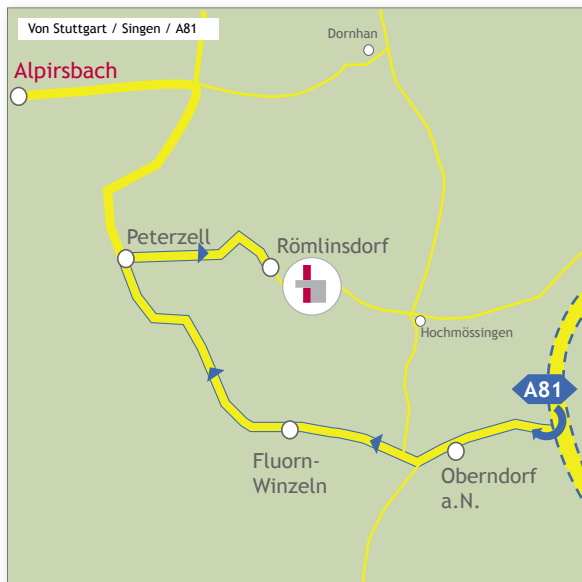

## Jak do nas dojechać

Werk Alpirsbach-Römlinsdorf  
Peterzeller Strasse 10  
72275 Alpirsbach-Römlinsdorf

Telefon: +49 (0) 74 44 9 49 - 0  
Telefax: +49 (0) 74 44 9 49 - 2 05  
Internet: [www.robagroup.com](http://www.robagroup.com)  
e-Mail: [alpirsbach@robagroup.com](mailto:alpirsbach@robagroup.com)

### Ze Stuttgartu lub Singen:

- Autostrada A81 „Stuttgart - Singen”
- Zjazd nr 33 „Oberndorf am Neckar”
- Kierunek „Oberndorf am Neckar > Alpirsbach”
- Przejedź przez Oberndorf, kierując się cały czas na „Lindenhof - Alpirsbach”
- Na rondzie jedź w kierunku „Alpirsbach - Dornhan - Hochmössingen” prosto przez miejscowość „Fluorn-Winzeln” aż dojedziesz do „Peterzell”
- W „Peterzell” skręć po ok. 300 m w prawo w kierunku na Römlinsdorf. Tam znajduje się już kierunkowskaz na „Roman Bauernfeind Druck + Verpackung GmbH”
- Przy wjeździe do miejscowości Römlinsdorf zobaczysz po lewej stronie firmę.

### Ze Freiburga / Offenburga Autostrada A5:

- A5 - zjazd nr 55 „Offenburg”
- W kierunku „Freudenstadt” droga krajowa nr „B33” na „Haslach”
- Dalej w kierunku „Freudenstadt” drogą „B294” do Schiltach
- Następnie w kierunku „Freudenstadt / Alpirsbach” drogą „B294 / 462”
- Na krańcu miejscowości Alpirsbach skręć w prawo w kierunku „Aischfeld / Peterzell / Römlinsdorf / Rottweil”
- Jechać prosto aż do ronda, na rondzie skręć w prawo w kierunku „Peterzell - Rottweil”
- W Peterzell skręć w lewo przy kierunkowskazy „Roman Bauernfeind Druck + Verpackung GmbH” i „Römlinsdorf”
- Przy wjeździe do miejscowości Römlinsdorf po lewej stronie widoczna będzie nasza firma

Szerokiej drogi!