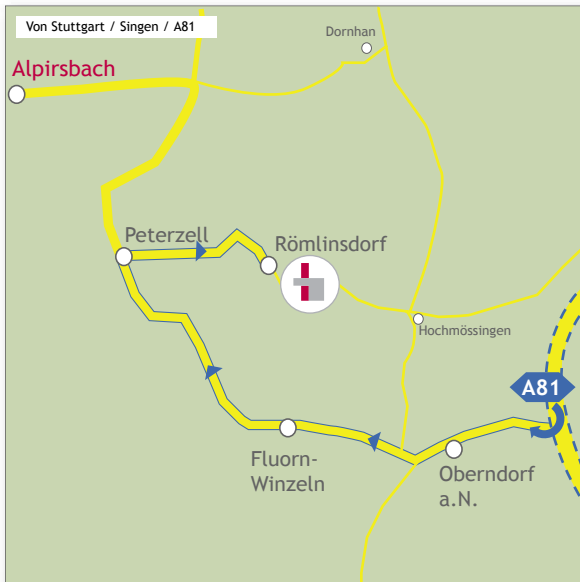

How to reach us!

Werk Alpirsbach-Römlinsdorf
Peterzeller Strasse 10
72275 Alpirsbach-Römlinsdorf

Telefon: +49 (0) 74 44 9 49 - 0
Telefax: +49 (0) 74 44 9 49 - 2 05
Internet: www.robagroup.com
e-Mail: alpirsbach@robagroup.com

From Stuttgart or Singen:

- Autobahn A81 „Stuttgart - Singen“
- Exit Nr.33 „Oberndorf am Neckar“
- Direction „Oberndorf am Neckar“ - „Alpirsbach“
- Direction „Lindenhof -Alpirsbach“
- Carry straight on at the car dump to „Alpirsbach - Dornhan - Hochmössingen“
- Direction „Fluorn-Winzeln-Peterzell“
- In Peterzell turn right after 300m to Römlinsdorf

From Freiburg / Offenburg / Autobahn A5:

- A5-Ausfahrt Nr.55 „Offenburg“
- Direction „Freudenstadt“ Bundesstraße Nr. „B33“ to Haslach
- Direction „Freudenstadt“ Nr. „B294“ to Schiltach
- Direction Freudenstadt / Alpirsbach Nr. „B294 / 462“
- Turn right at the end of Alpirsbach to direction „Aischfeld / Peterzell / Römlinsdorf / Rottweil“
- At the car dump turn right to „Peterzell - Rottweil“
- Turn left in Peterzell in Direction Römlinsdorf