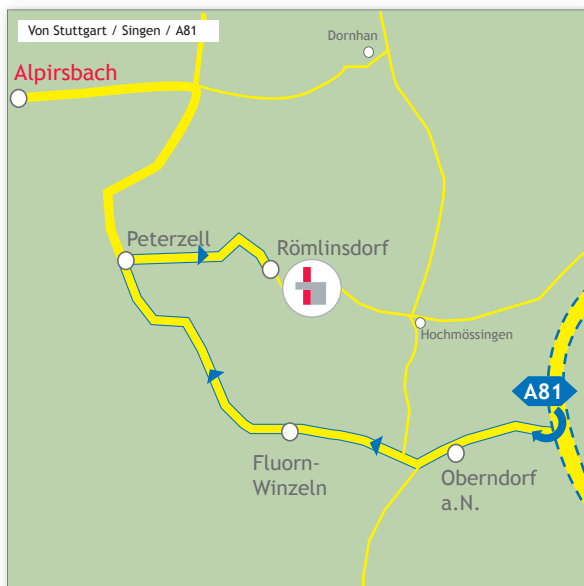

Wie Sie uns erreichen!

Werk Alpirsbach-Römlinsdorf
 Peterzeller Strasse 10
 72275 Alpirsbach-Römlinsdorf

Telefon: +49 (0) 74 44 9 49 - 0
 Telefax: +49 (0) 74 44 9 49 - 2 05
 Internet: www.robagroup.com
 e-Mail: alpirsbach@robagroup.com

Von Stuttgart oder Singen:

- Autobahn A81 „Stuttgart - Singen“.
- Ausfahrt Nr.33 „Oberndorf am Neckar“.
- Richtung „Oberndorf am Neckar“ - „Alpirsbach“
- Fahren Sie durch Oberndorf durch immer in Richtung „Lindenhof - Alpirsbach“.
- Am Kreisverkehr fahren Sie in Richtung „Alpirsbach - Dornhan - Hochmössingen“ geradeaus durch den Ort „Fluorn-Winzeln“ bis Sie Peterzell erreichen.
- In Peterzell nach ca. 300 m rechts abbiegen Richtung Römlinsdorf. Dort ist bereits ein Wegweiser „Roman Bauernfeind Verpackungswerk GmbH“.
- Am Ortseingang von Römlinsdorf sehen Sie bereits die Firma auf der linken Seite.

Von Freiburg / Offenburg / Autobahn A5:

- A5-Ausfahrt Nr.55 „Offenburg“
- In Richtung „Freudenstadt“ Bundesstraße Nr. „B33“ bis Haslach.
- Weiter in Richtung „Freudenstadt“ auf der „B294“ bis Schiltach.
- Wieder Richtung Freudenstadt / Alpirsbach auf der „B294 / 462“.
- Am Ortsende von Alpirsbach rechts einbiegen in Richtung „Aischfeld / Peterzell / Römlinsdorf / Rottweil“.
- Geradeaus bis zum Kreisverkehr; dort rechts einbiegen in Richtung „Peterzell - Rottweil“.
- In Peterzell links einbiegen am Wegweiser „Roman Bauernfeind Verpackungswerk“ und „Römlinsdorf“.
- Am Ortseingang von Römlinsdorf sehen Sie bereits die Firma auf der linken Seite.

Gute Fahrt!