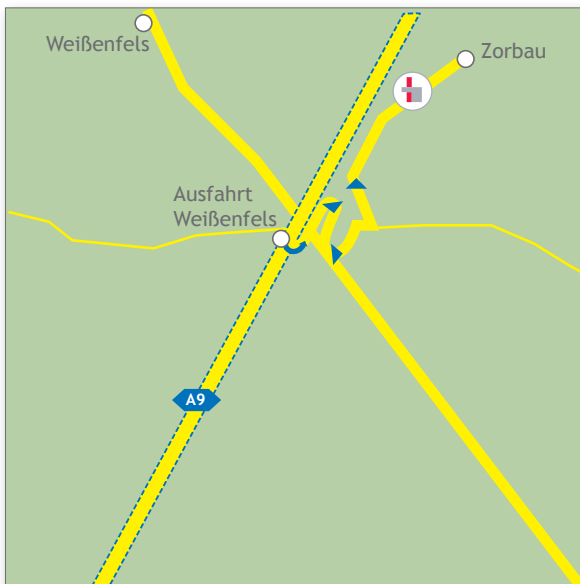

### Von Berlin / Autobahn A9:

- Autobahn A9 „Berlin - Bayreuth“
- Ausfahrt Nr. 20 „Weißenfels“
- Richtung „Zeitz / Hohenmölsen“ (Autohof)
- Folgen Sie der Beschilderung Autohof
- Hinter dem Autohof sehen Sie bereits das Firmengebäude

### Von Bayreuth / Autobahn A9:

- Autobahn A9 „Berlin - Bayreuth“
- Ausfahrt Nr. 20 „Weißenfels“
- Richtung „Zeitz - Zorbau“
- Biegen Sie links in die „Hallesche Straße“ zum Autohof ab
- Beim Kreisverkehr bitte gerade aus (Hallesche Straße)
- Danach sehen Sie bereits das Firmengebäude