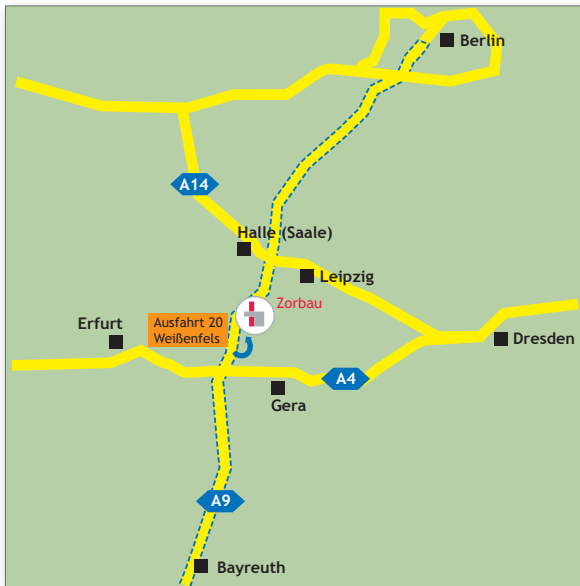

## Wie Sie uns erreichen!

ROBA CORRUGATED GmbH  
Hallesche Straße 37  
06679 Zorbau

Telefon: +49 (0)3 44 41 - 99 09-0  
Telefax: +49 (0)3 44 41 - 99 09-999  
Internet: [www.robagroup.com](http://www.robagroup.com)  
e-Mail: [zorbau@robagroup.com](mailto:zorbau@robagroup.com)

### Von Berlin / Autobahn A9:

- Autobahn A9 „Berlin - Bayreuth“
- Ausfahrt Nr. 20 „Weißenfels“
- Richtung „Zeitz / Hohenmölsen“ (Autohof)
- Folgen Sie der Beschilderung Autohof
- Hinter dem Autohof sehen Sie bereits das Firmengebäude

### Von Bayreuth / Autobahn A9:

- Autobahn A9 „Berlin - Bayreuth“
- Ausfahrt Nr. 20 „Weißenfels“
- Richtung „Zeitz - Zorbau“
- Biegen Sie links in die „Hallesche Straße“ zum Autohof ab
- Beim Kreisverkehr bitte gerade aus (Hallesche Straße)
- Danach sehen Sie bereits das Firmengebäude