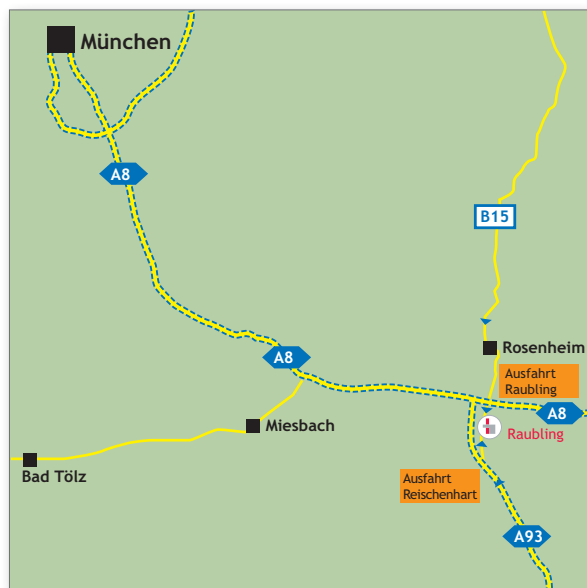

Jak do nas dojechać!

ROBA CORRUGATED GmbH & Co. KG
Rosenheimer Straße 47
83064 Raubling

Telefon: +49 (0) 80 35 - 8 72-0
Telefax: +49 (0) 80 35 - 83 36
Internet: www.robagroup.com
e-Mail: raubling@robagroup.com

Z Monachium / autostrada A8:

- ➔ A8 w kierunku Salzburga
- ➔ Wyjazd nr 102 „Rosenheim/Raubling“
Przy wyjeździe z lewej strony należy zjechać na B15/Rosenheimer Straße w kierunku Raubling
- ➔ Po ok. 200 m wjechać na rondo w kierunku Pfraundorf
- ➔ Przejechać Pfraundorf
- ➔ Po wjeździe do miejscowości Raubling jechać aż do dużego budynku administracyjnego po prawej stronie. Prosimy zameldować się tam w recepcji, zostaną Państwo skierowani do ROBA CORRUGATED GmbH & Co. KG

Z Salzburga / autostrada A8:

- ➔ A8 w kierunku Monachium
- ➔ Wyjazd nr 102 „Rosenheim/Raubling“
Przy wyjeździe z lewej strony należy zjechać na B15/Rosenheimer Straße w kierunku Raubling
- ➔ Po ok. 200 m wjechać na rondo w kierunku Pfraundorf
- ➔ Przejechać Pfraundorf
- ➔ Po wjeździe do miejscowości Raubling jechać aż do dużego budynku administracyjnego po prawej stronie. Prosimy zameldować się tam w recepcji, zostaną Państwo skierowani do ROBA CORRUGATED GmbH & Co. KG

Z Kufstein/Innsbrucku:

- ➔ Jechać autostradą Inntal do wyjazdu Reischenhart
- ➔ Jechać dalej do B15 w kierunku Rosenheim
- ➔ Po przejechaniu przez centrum miejscowości Raubling zobacz Państwo po lewej stronie duży budynek administracyjny. Prosimy zameldować się tam w recepcji, zostaną Państwo skierowani do ROBA CORRUGATED GmbH & Co. KG