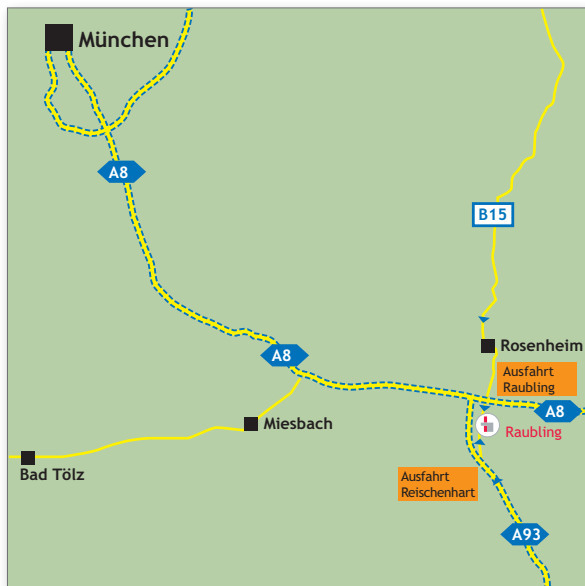

Jak k nám dojedete!

ROBA CORRUGATED GmbH & Co. KG
Rosenheimer Straße 47
83064 Raubling

Telefon: +49 (0) 80 35 - 8 72-0
Telefax: +49 (0) 80 35 - 83 36
Internet: www.robagroup.com
e-Mail: raubling@robagroup.com

Od Mnichova / dálnice A8:

- A8 smer Salzburg
- Výjezd c. 102 „Rosenheim/Raubling“
Na výjezdu se držte vlevo a jedte na B15/Rosenheimer Straße ve smeru na Raubling
- Po cca 200 m najedte na kruhový objezd a pokračujte smerem na Pfraundorf
- Projedte obcí Pfraundorf
- Po vjezdu do obce Raubling jedte až k velké správní budove po pravé strane. Zde se přihlaste na recepci, budete nasmerováni dál k ROBA CORRUGATED GmbH & Co. KG

Od Salzburku / dálnice A8:

- A8 smer Mnichov
- Výjezd c. 102 „Rosenheim/Raubling“
Na výjezdu se držte vlevo a jedte na B15/Rosenheimer Straße ve smeru na Raubling
- Po cca 200 m najedte na kruhový objezd a pokračujte smerem na Pfraundorf
- Projedte obcí Pfraundorf
- Po vjezdu do obce Raubling jedte až k velké správní budove po pravé strane. Zde se přihlaste na recepci, budete nasmerováni dál k ROBA CORRUGATED GmbH & Co. KG

Od Kufstein/Innsbruck:

- Jedte na dálnici Inntal-Autobahn až na výjezd Reischenhart
- Pokračujte dále po B15 ve smeru na Rosenheim
- Po prujezdu stredem obce Raubling uvidíte po levé strane velkou správní budovu. Zde se prosím, přihlaste na recepci, budete nasmerováni dál k ROBA CORRUGATED GmbH & Co. KG