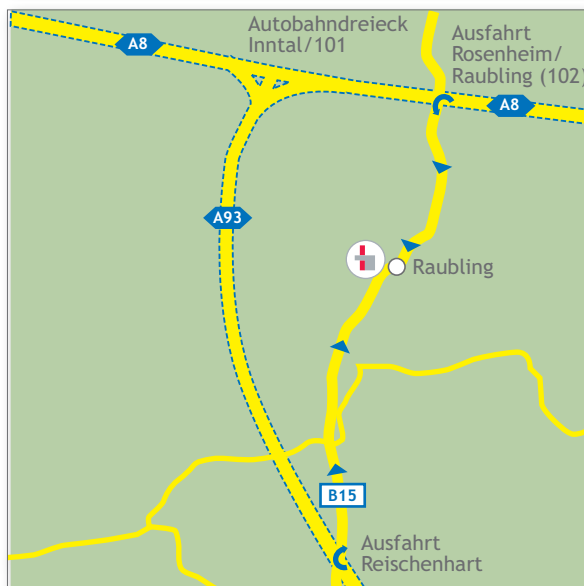

Wie Sie uns erreichen!

ROBA CORRUGATED GmbH & Co. KG
Rosenheimer Straße 47
83064 Raubling

Telefon: +49 (0) 80 35 - 8 72-0
Telefax: +49 (0) 80 35 - 83 36
Internet: www.robagroup.com
e-Mail: raubling@robagroup.com

Von München / Autobahn A8:

- ➔ A8 Richtung Salzburg
- ➔ Ausfahrt Nr. 102 "Rosenheim/Raubling"
Bei der Ausfahrt links fahren auf B15/Rosenheimer Straße in Richtung Raubling
- ➔ Nach ca. 200m in den Kreisverkehr einfahren in Richtung Pfraundorf
- ➔ Pfraundorf durchfahren
- ➔ Nach der Ortseinfahrt Raubling bis zum großen Verwaltungsgebäude auf der rechten Seite fahren. Bitte melden Sie sich dort beim Empfang, Sie werden dann zur ROBA CORRUGATED GmbH & Co. KG weitergeleitet

Von Salzburg / Autobahn A8:

- ➔ A8 Richtung München
- ➔ Ausfahrt Nr. 102 "Rosenheim/Raubling"
Bei der Ausfahrt links fahren auf B15/Rosenheimer Straße in Richtung Raubling
- ➔ Nach ca. 200m in den Kreisverkehr einfahren in Richtung Pfraundorf
- ➔ Pfraundorf durchfahren
- ➔ Nach der Ortseinfahrt Raubling weiterfahren bis zum großen Verwaltungsgebäude auf der rechten Seite. Bitte melden Sie sich dort beim Empfang, Sie werden dann zur ROBA CORRUGATED GmbH & Co. KG weitergeleitet

Von Kufstein/Innsbruck:

- ➔ Inntal-Autobahn bis Ausfahrt Reischenhart fahren
- ➔ Weiter fahren auf B15 Richtung Rosenheim
- ➔ Nach der Durchfahrung des Ortskerns Raubling sehen Sie auf der linken Seite ein großes Verwaltungsgebäude. Bitte melden Sie sich dort beim Empfang, Sie werden dann zur ROBA CORRUGATED GmbH & Co. KG weitergeleitet