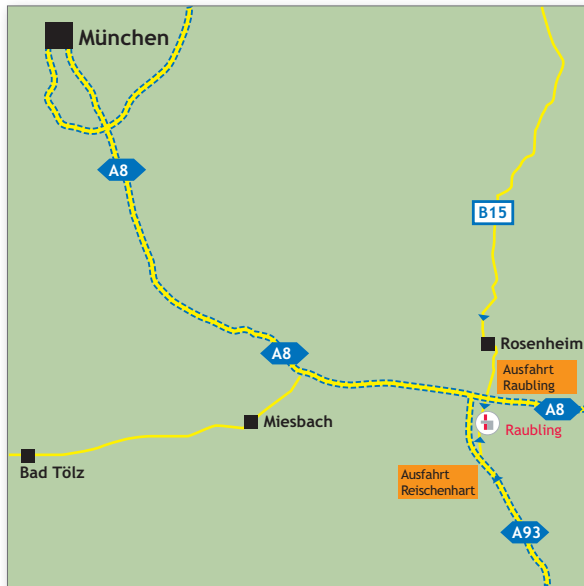

Wie Sie uns erreichen!

ROBA CORRUGATED GmbH & Co. KG
Rosenheimer Straße 47
83064 Raubling

Telefon: +49 (0) 80 35 - 8 72-0
Telefax: +49 (0) 80 35 - 83 36
Internet: www.robagroup.com
e-Mail: raubling@robagroup.com

Von München / Autobahn A8:

- ➔ A8 Richtung Salzburg
- ➔ Ausfahrt Nr. 102 "Rosenheim/Raubling"
  Bei der Ausfahrt links fahren auf B15/Rosenheimer Straße in Richtung Raubling
- ➔ Nach ca. 200m in den Kreisverkehr einfahren in Richtung Pfraundorf
- ➔ Pfraundorf durchfahren
- ➔ Nach der Ortseinfahrt Raubling bis zum großen Verwaltungsgebäude auf der rechten Seite fahren. Bitte melden Sie sich dort beim Empfang, Sie werden dann zur ROBA CORRUGATED GmbH & Co. KG weitergeleitet

Von Salzburg / Autobahn A8:

- ➔ A8 Richtung München
- ➔ Ausfahrt Nr. 102 "Rosenheim/Raubling"
  Bei der Ausfahrt links fahren auf B15/Rosenheimer Straße in Richtung Raubling
- ➔ Nach ca. 200m in den Kreisverkehr einfahren in Richtung Pfraundorf
- ➔ Pfraundorf durchfahren
- ➔ Nach der Ortseinfahrt Raubling weiterfahren bis zum großen Verwaltungsgebäude auf der rechten Seite. Bitte melden Sie sich dort beim Empfang, Sie werden dann zur ROBA CORRUGATED GmbH & Co. KG weitergeleitet

Von Kufstein/Innsbruck:

- ➔ Inntal-Autobahn bis Ausfahrt Reischenhart fahren
- ➔ Weiter fahren auf B15 Richtung Rosenheim
- ➔ Nach der Durchfahrung des Ortskerns Raubling sehen Sie auf der linken Seite ein großes Verwaltungsgebäude. Bitte melden Sie sich dort beim Empfang, Sie werden dann zur ROBA CORRUGATED GmbH & Co. KG weitergeleitet

Gute Fahrt!