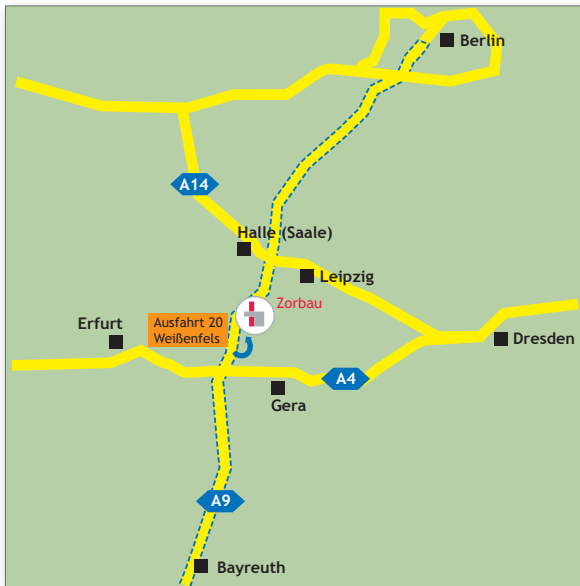

## Jak do nas dojechać

ROBA CORRUGATED GmbH  
Hallesche Straße 37  
06679 Zorbau

Telefon: +49 (0)3 44 41 - 99 09-0  
Telefax: +49 (0)3 44 41 - 99 09-999  
Internet: [www.robagroup.com](http://www.robagroup.com)  
e-Mail: [zorbau@robagroup.com](mailto:zorbau@robagroup.com)

### Z Berlina / Autostrada A9:

- Autostrada A9 „Berlin - Bayreuth“
- Zjazd nr 20 „Weißenfels“
- Kierunek „Zeitz - Zorbau“ (Kierunek „Autohof“)
- Kierować się zgodnie z drogowskazami na „Autohof“
- Za „Autohof“ znajduje się budynek firmy

### Z Bayreuth / Autostrada A9:

- Autostrada A9 „Berlin - Bayreuth“
- Zjazd nr 20 „Weißenfels“
- Kierunek „Zeitz - Zorbau“
- Skręć w lewo w ulicę „Hallesche Straße“ w kierunku parkingu samochodowego
- Na rondzie kieruj się prosto (Hallesche Straße), po chwili zauważysz budynek firmy.

Szerokiej drogi!