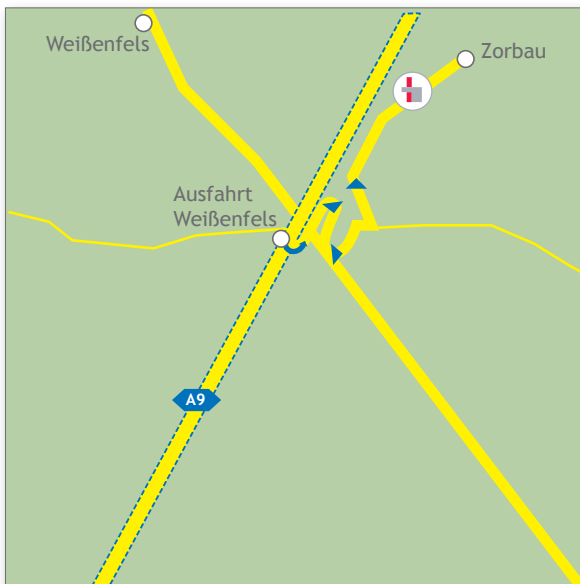

## Jak do nas dojechać

ROBA CORRUGATED GmbH  
Hallesche Straße 37  
06679 Zorbau

Telefon: +49 (0)3 44 41 - 99 09-0  
Telefax: +49 (0)3 44 41 - 99 09-999  
Internet: [www.robagroup.com](http://www.robagroup.com)  
e-Mail: [zorbau@robagroup.com](mailto:zorbau@robagroup.com)

### Z Berlina / Autostrada A9:

- Autostrada A9 „Berlin - Bayreuth“
- Zjazd nr 20 „Weißenfels“
- Kierunek „Zeitz - Zorbau“ (Kierunek „Autohof“)
- Kierować się zgodnie z drogowskazami na „Autohof“
- Za „Autohof“ znajduje się budynek firmy

### Z Bayreuth / Autostrada A9:

- Autostrada A9 „Berlin - Bayreuth“
- Zjazd nr 20 „Weißenfels“
- Kierunek „Zeitz - Zorbau“
- Skręć w lewo w ulicę „Hallesche Straße“ w kierunku parkingu samochodowego
- Na rondzie kieruj się prosto (Hallesche Straße), po chwili zauważysz budynek firmy.

Szerokiej drogi!