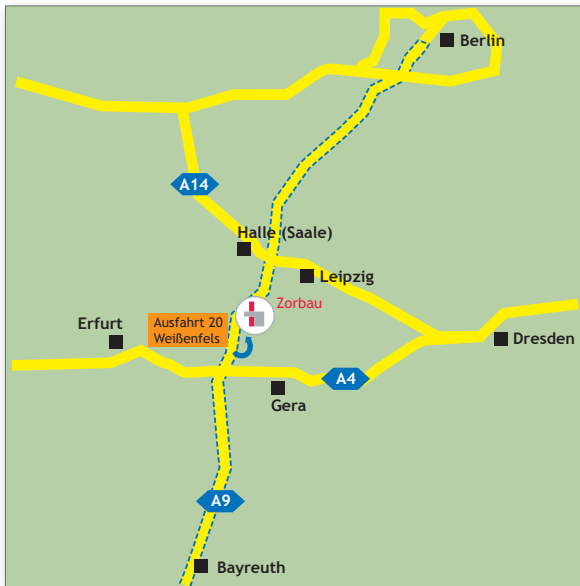

Jak k nám dojedete

ROBA CORRUGATED GmbH
Hallesche Straße 37
06679 Zorbau

Telefon: +49 (0)3 44 41 - 99 09-0
Telefax: +49 (0)3 44 41 - 99 09-999
Internet: www.robagroup.com
e-Mail: zorbau@robagroup.com

Z Berlína / dálnice A9:

- Dálnice A9 „Berlin - Bayreuth“
- Výjezd c. 20 „Weißenfels“
- Směr „Zeitz - Zorbau“ (směr auto-komplex „Autohof“)
- sledujte ceduli „Autohof“ (autokomplex)
- za autokomplexem již uvidíte budovu firmy

Z Bayreuthu / dálnice A9:

- Dálnice A9 „Berlin - Bayreuth“
- Výjezd c. 20 „Weißenfels“
- Směr „Zeitz - Zorbau“
- Odbočte vlevo do „Hallesche Straße“ k autoopravne
- Na kruhovém objezdu rovne (Hallesche Straße), pak již uvidíte firemní budovu