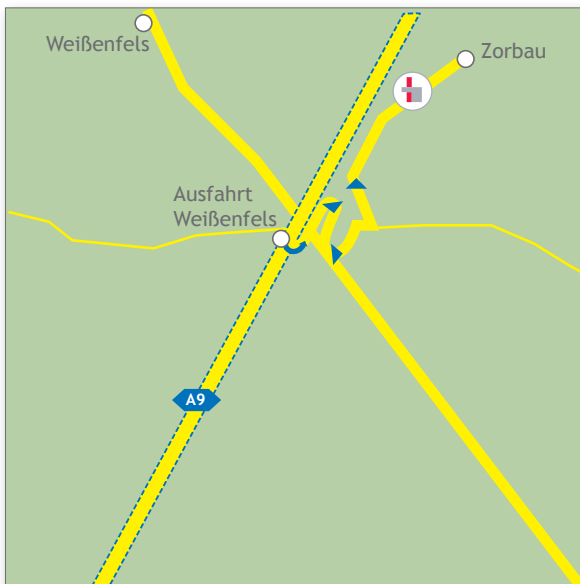

Jak k nám dojedete

ROBA CORRUGATED GmbH
Hallesche Straße 37
06679 Zorbau

Telefon: +49 (0)3 44 41 - 99 09-0
Telefax: +49 (0)3 44 41 - 99 09-999
Internet: www.robagroup.com
e-Mail: zorbau@robagroup.com

Z Berlína / dálnice A9:

- Dálnice A9 „Berlin - Bayreuth“
- Výjezd c. 20 „Weißenfels“
- Směr „Zeitz - Zorbau“ (směr auto-komplex „Autohof“)
- sledujte ceduli „Autohof“ (autokomplex)
- za autokomplexem již uvidíte budovu firmy

Z Bayreuthu / dálnice A9:

- Dálnice A9 „Berlin - Bayreuth“
- Výjezd c. 20 „Weißenfels“
- Směr „Zeitz - Zorbau“
- Odbočte vlevo do „Hallesche Straße“ k autoopravne
- Na kruhovém objezdu rovne (Hallesche Straße), pak již uvidíte firemní budovu